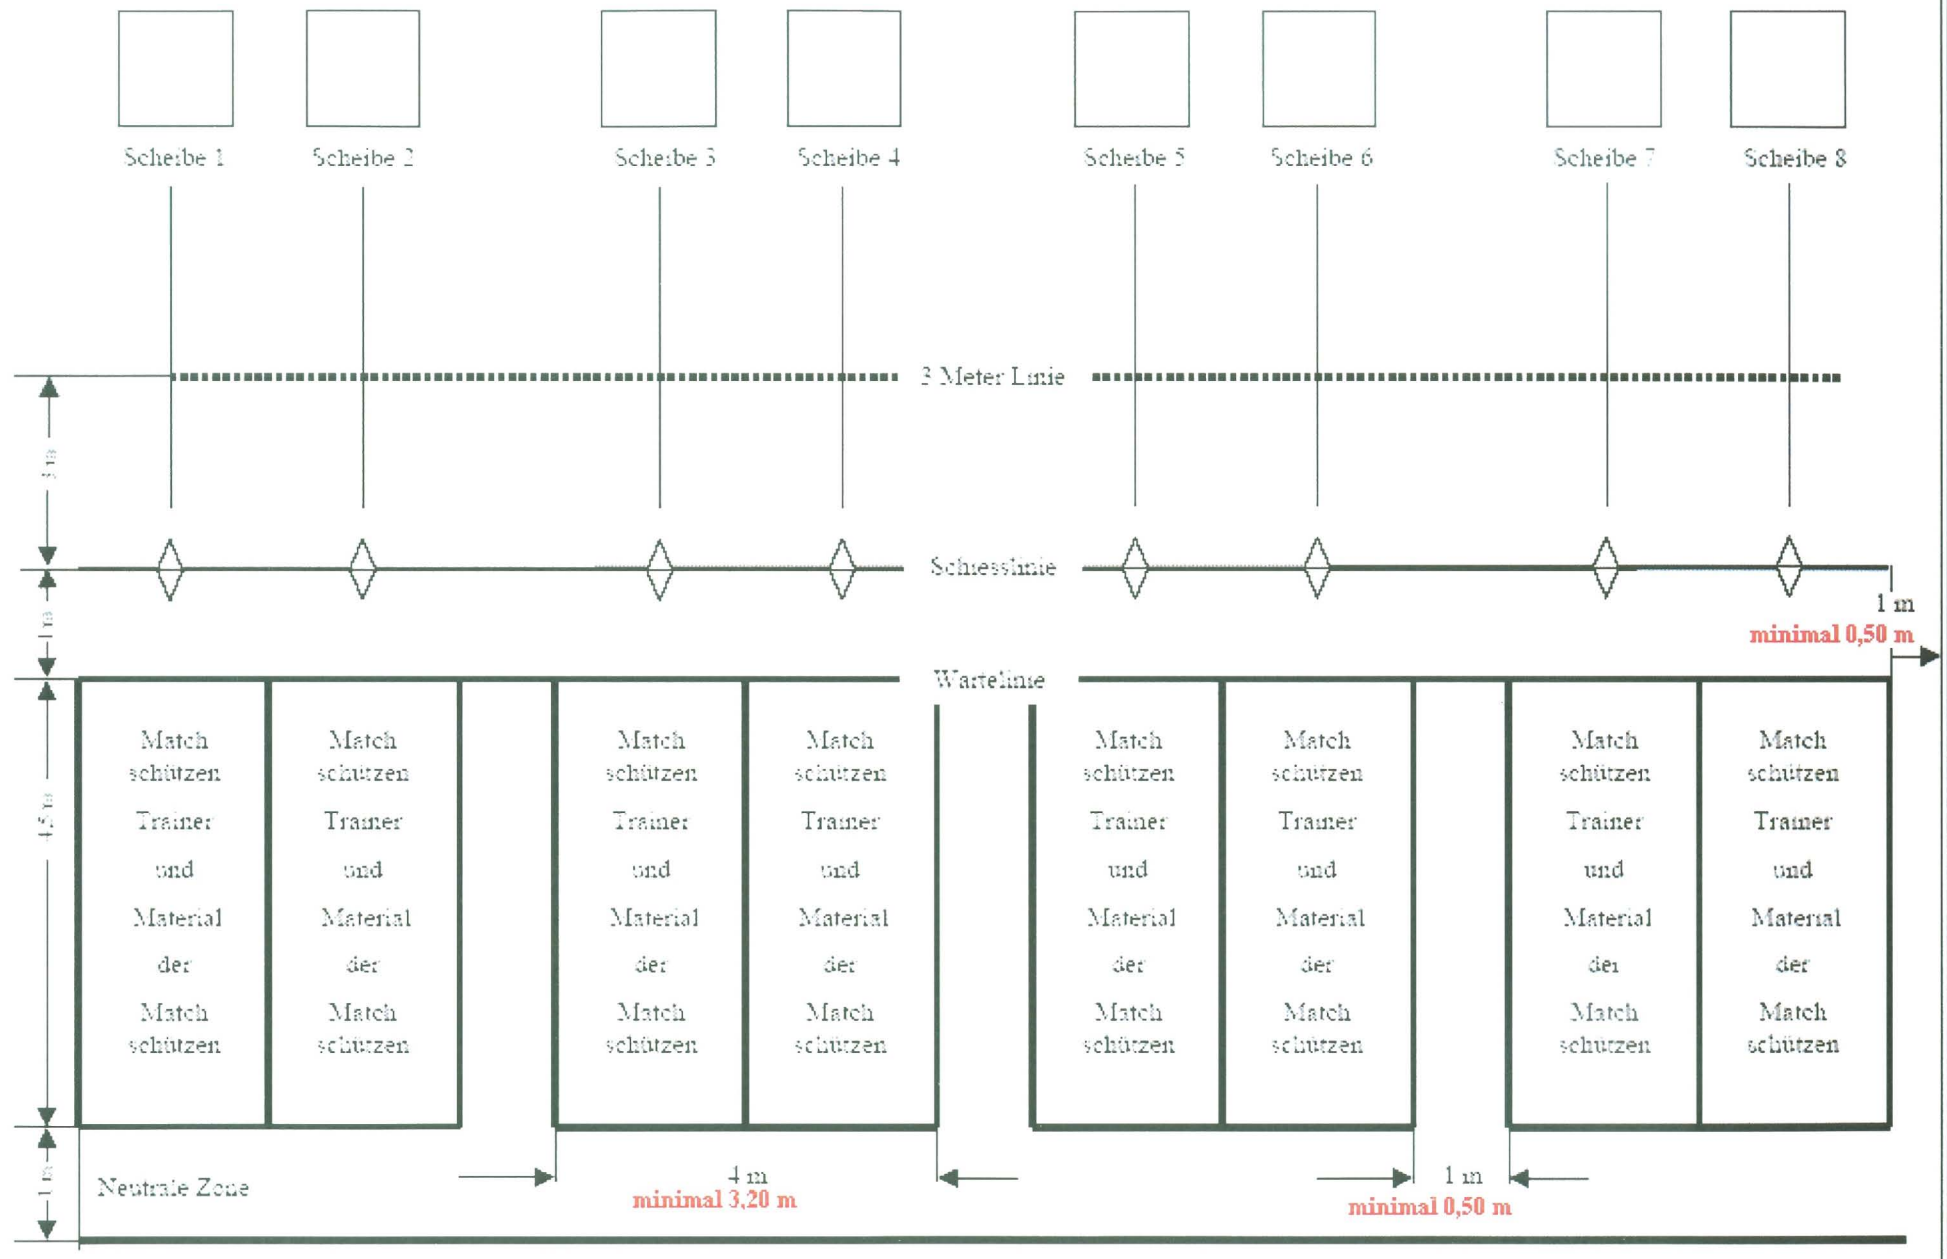

# Wettkampffeld

Optimale Hallenbreite 21 m  
 minimale Hallenbreite 15,30 m

Gültig seit dem: 8.10.2007