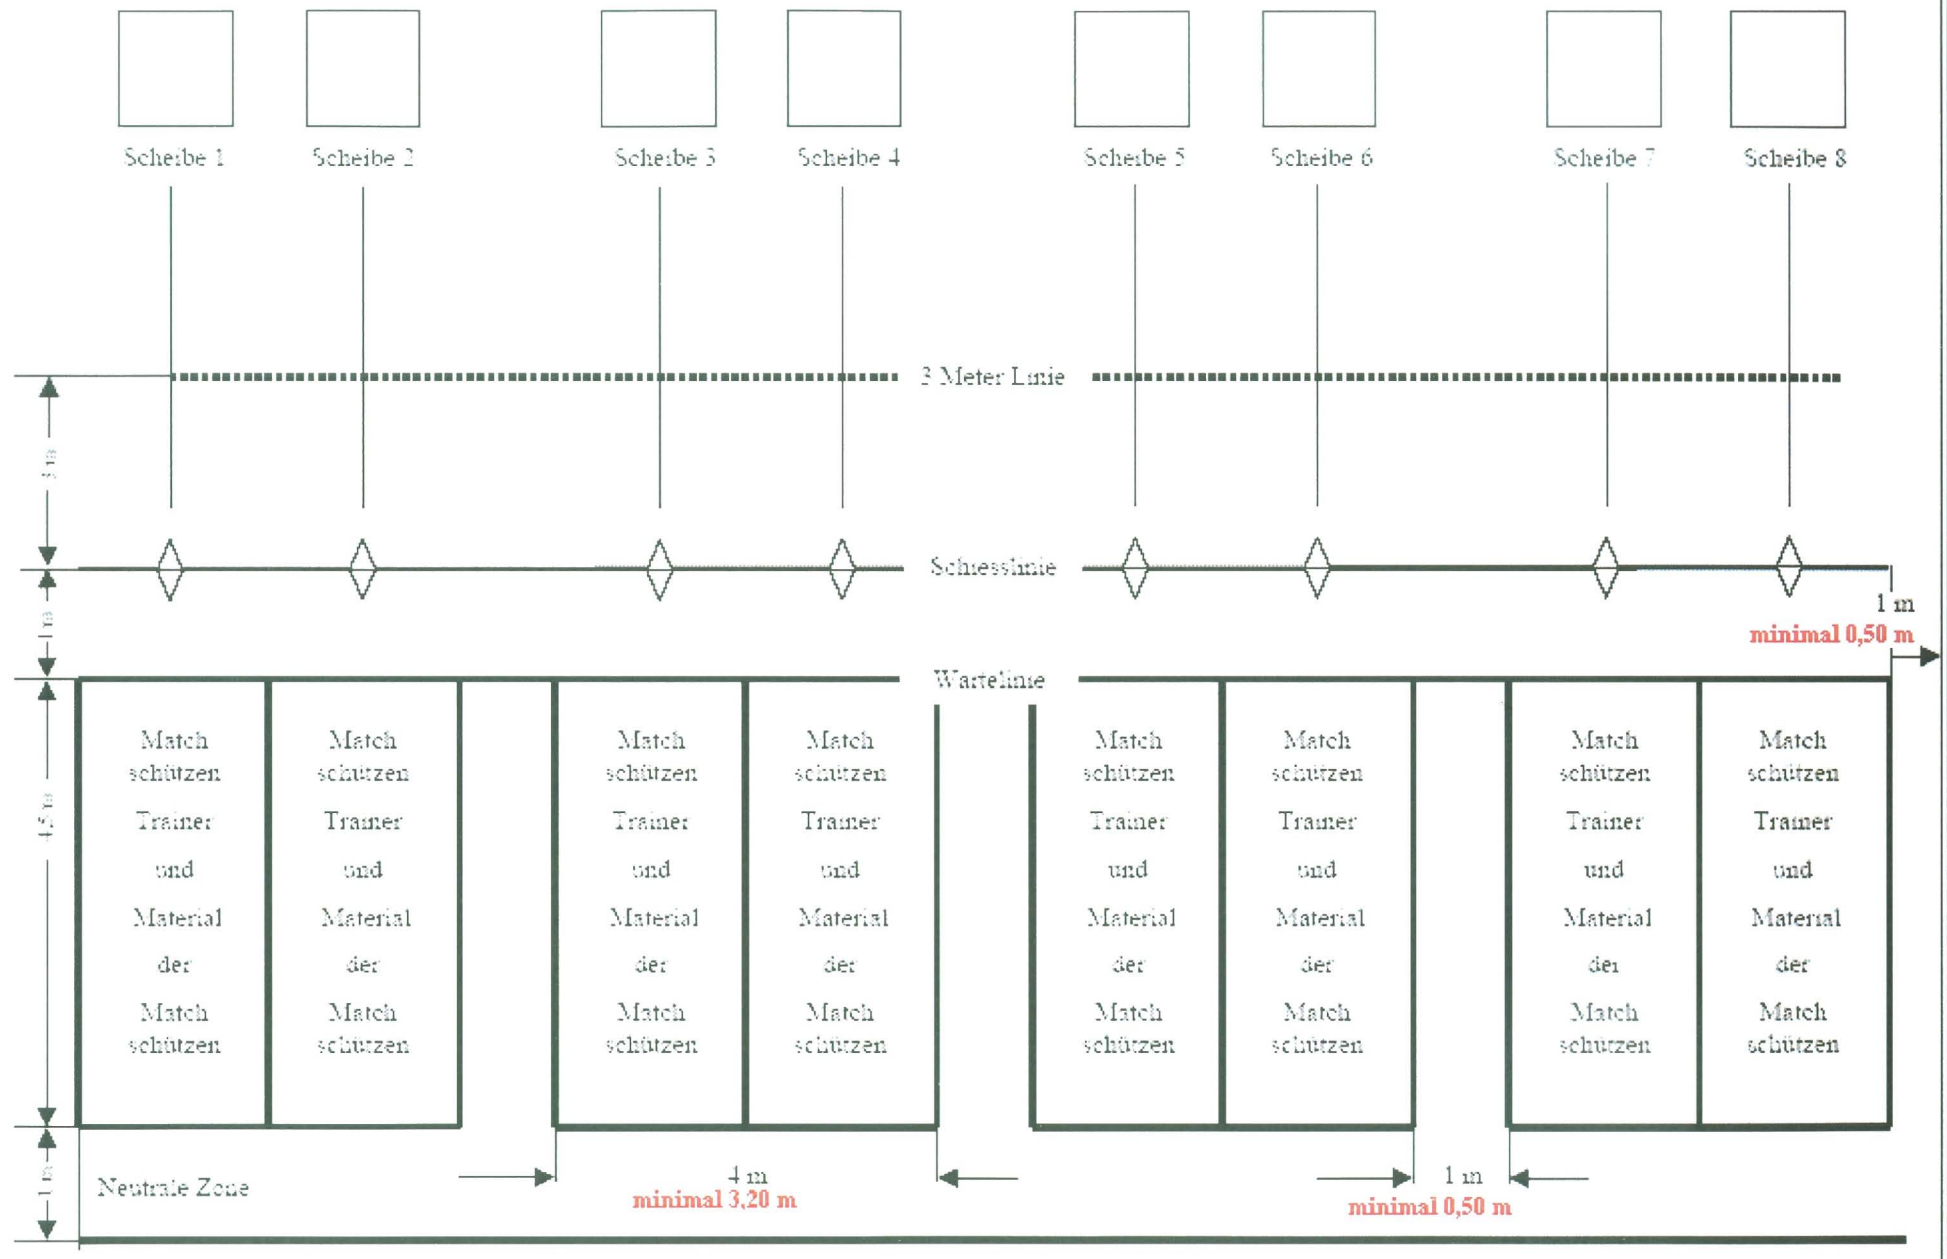

Wettkampffeld

Optimale Hallenbreite 21 m
 minimale Hallenbreite 15,30 m

Gültig seit dem: 8.10.2007