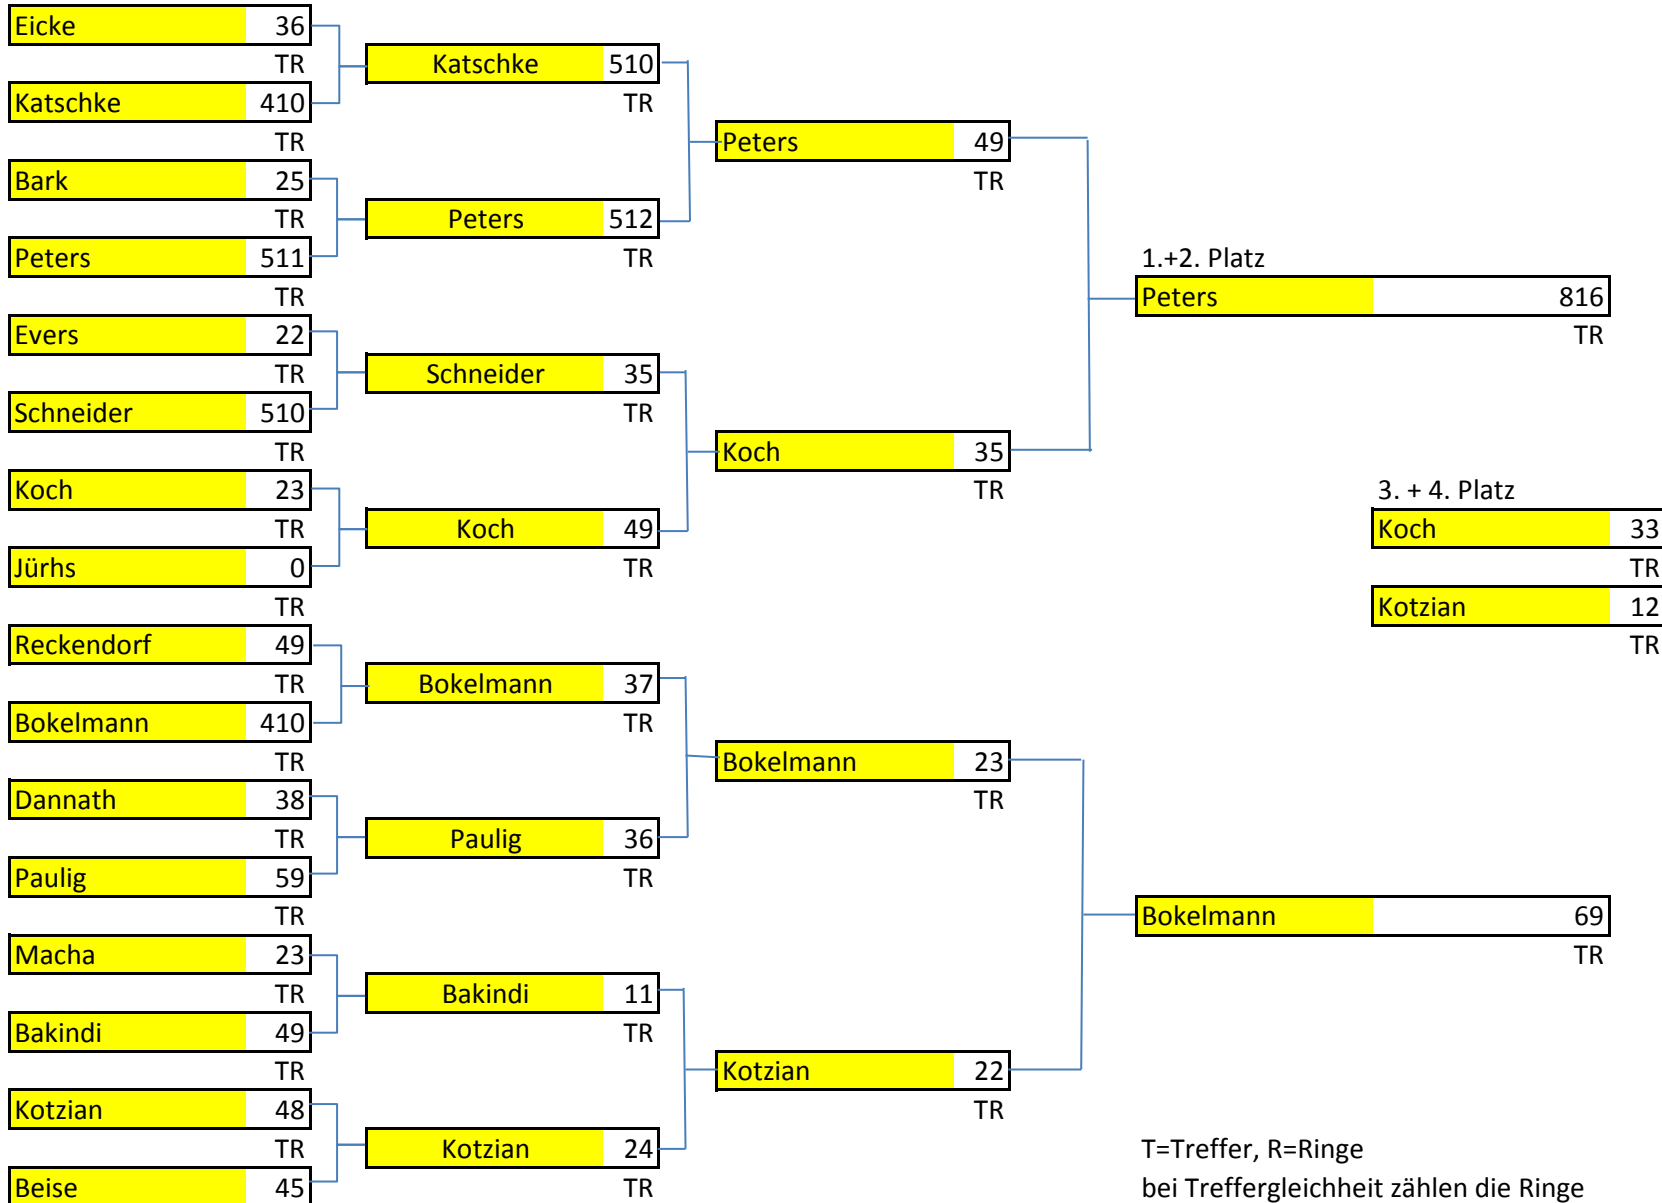

Norddeutscher Schützenbund, Landesmeisterschaft 2014

KO-Finale NDSB-Pistole/Revolver (Wettbewerb 2.90.10)

- Platz 1: Peters
- Platz 2: Bokelmann
- Platz 3: Koch
- Platz 4: Kotzian

T=Treffer, R=Ringe
bei Treffergleichheit zählen die Ringe

Landesmeisterschaft 2014

18.05.2014 in Quickborn

DV-System DAVID21+

Ergebnisliste Einzel, Vorkampfergebnis

2.90.10

NDSB-Pistole

Schützenklasse

Seite: 1

Stand: 18.05.2014

17:19 Uhr

1.S

2.S

Gesamt

1	151	Katschke, Michael	OH 00... SpSch Ratekau	43	45	88
2	293	Beise, Thomas	PI 080... SchV Quickborn-Renzel I	44	44	88
2	267	Peters, Helge	PI 080... SchV Rellingen I	44	44	88
4	145	Bakindi, Bilal	PL 00... TSV Klausdorf 1	47	41	88
5	306	Schneider, Stefan	PI 080... TSV Holm	47	36	83
6	184	Paulig, Andreas	OD 01... SchV Barsbüttel I	40	41	81
7	149	Jürhs, Oliver	OH 00... SpSch Ratekau	40	39	79
8	269	Bokelmann, Matthias	PI 080... SchV Rellingen I	41	38	79
9	120	Reckendorf, Dirk	RD 00... Erster Eckernförder SchV	33	44	77
10	185	Koch, Stefan	OD 01... SchV Barsbüttel I	39	37	76
11	236	Dannath, Kai	NM 0... SchV Neumünster	42	34	76
12	179	Evers, Heiko	OD 01... SchV Sprengel I	32	42	74
13	148	Macha, Georg	PL 00... TSV Klausdorf 1	34	40	74
14	297	Bark, Bärbel	PI 080... SchV Quickborn-Renzel II	37	36	73
15	176	Kotzian, Stefan	OD 01... SchV Sprengel I	34	38	72
16	119	Eicke, Steffen	RD 00... Erster Eckernförder SchV	33	38	71
17	177	Wegner, Erich	OD 01... SchV Sprengel I	37	34	71
18	113	Klönhammer, Sven	SL 00... SpSch Fahrdorf I	36	33	69
19	174	Scheffler, Jann	OD 01... BSchG Bad Oldesloe I	32	35	67
20	280	Vogt, Uwe	PI 080... SchV Quickborn-Renzel II	29	37	66
21	221	Becht, Harald	KI 080... SchV Kiel	33	33	66
22	111	Bruns, Stefan	SL 00... SpSch Fahrdorf I	36	30	66
23	268	Neuhoff, Jens	PI 080... SchV Rellingen I	38	28	66
24	138	Zitzke, Otto	PL 00... Heikendorfer SchV Marianne	30	33	63
25	112	Freiberg, Michael	SL 00... SpSch Fahrdorf II	25	36	61
26	180	Braunschweig, Heiko	OD 01... SchV Sprengel I	31	30	61
26	139	Wilhelm, Rainer	PL 00... SchGem Ralsdorf	31	30	61
28	118	Richter, Lothar	RD 00... Erster Eckernförder SchV	32	29	61
29	229	Rieck, Christian	NM 0... SchV Neumünster	30	30	60
30	220	Dugnus, Helmut Dr.	KI 080... Friedrichsorter SchV	33	27	60
30	147	Mök, Ulrich	PL 00... TSV Klausdorf 1	33	27	60
32	103	Kleuter, Gabriele	SL 00... SpSch Flensburg	29	30	59
33	213	Preuske, Matthias	KI 080... Brunswiker SchG	28	30	58
34	186	Gallinger, Andreas	OD 01... SchV Barsbüttel I	30	28	58
35	114	Knuth, Matthias	SL 00... VfB Schuby	33	25	58
36	137	Grimmel, Ole	PL 00... Heikendorfer SchV Marianne	29	25	54
37	296	Broers, Lukas	PI 080... SchV Quickborn-Renzel II	24	29	53
38	100	Holz, Martin	SL 00... SpSch Flensburg	27	24	51
39	183	Nitsch, Ralf	OD 01... SchV Barsbüttel II	28	21	49
40	178	Kosbab, Thomas	OD 01... SchV Sprengel I	20	25	45
41	290	Bark, Gerhard	PI 080... SchV Quickborn-Renzel	15	27	42
42	264	Wischmann, Jan	PI 080... PostSV Elmshorn	18	24	42
43	102	Kleuter, Ralf	SL 00... SpSch Flensburg	6	2	8